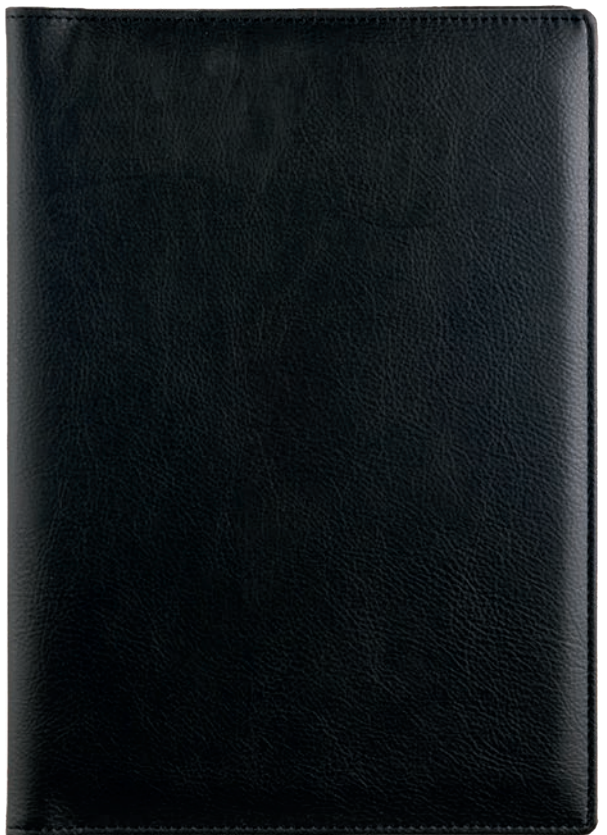

6S GRADARA

388 Negro

PU THERMO PREMIUM

Cubierta en PU termosensible.
Estampación recomendada en seco.

 **deusto**

a member of **CASTELLI**
MILANO 1938

6S TREK

457 Rojo